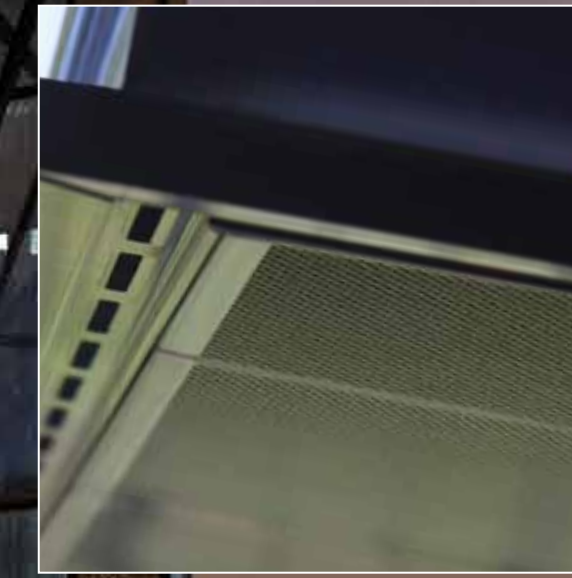

Akustische Decke.