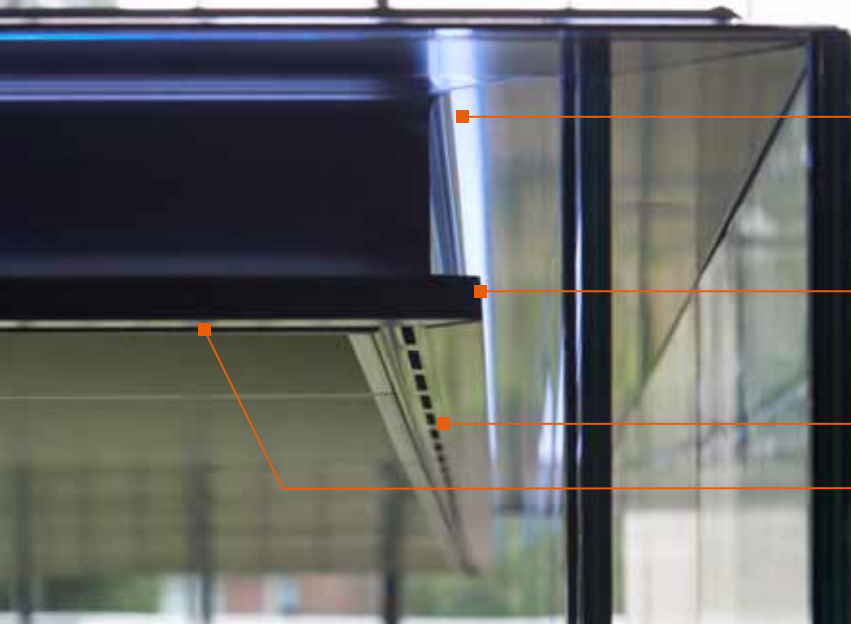

Absolute Transparenz und akustische Privatsphäre

Der lineaCube von Maars ist durch das minimalistische Design und die gänzlich selbsttragende Konstruktion mit einer versenkten Decke und Doppelglas einzigartig. Die Schalldämmung und -absorption sind ideal. Der lineaCube ist ein autonomer Raum, in dessen Decke eine eigene Lüftung, akustische Isolation und Absorption, Strom, Datenanschluss, Audio und Beleuchtung integriert sind.

linea Cube

Dünnsten Profile in der Welt.

Integrierte LED-Stimmungsbeleuchtung.

LED-Beleuchtung

Abgehängte Schiene

Luftzufuhr

Luftauslass

Minimalistisches Design

Durch das Fehlen vertikaler Profile, sogar an den Ecken, ist der lineaCube gänzlich transparent.

- Schlanke Profile mit einer Höhe von nur 22 mm
- Konsequente durchlaufende Linienführung
- Versenkte und zurückliegende Decke
- Die Wände und Türen verfügen über eine flächenbündige Verglasung

Der lineaCube lässt sich auch mit Stahl-Paneelen oder anderen Materialien aus der nahezu unbegrenzten Maars-Kollektion kombinieren.

Versenkte Decke

Beim lineaCube ist die Decke versenkt an dem Doppelglas angebracht. Die flächenbündige Verglasung läuft gänzlich durch. Das Ergebnis ist ein straffes und transparentes Design.